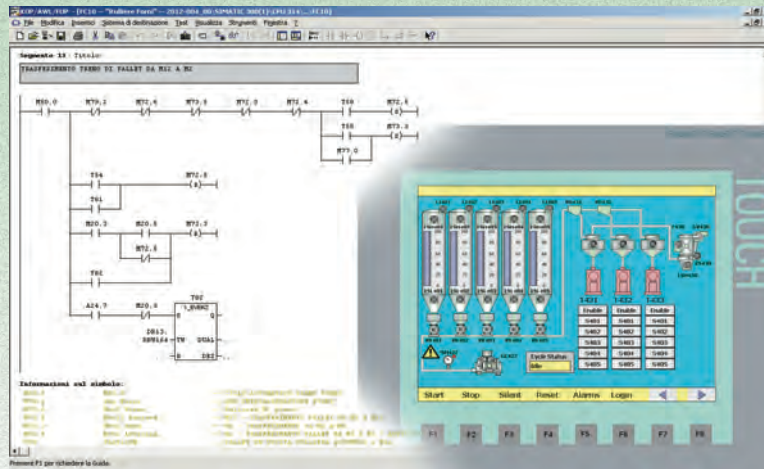

PARTNER GLOBALE PER L'INTEGRAZIONE DEI SISTEMI DI AUTOMAZIONE

Global automation systems integration partner

USA NITW.E356731
CANADA NITW7.E356731

IDEARE
To concept

PROGETTARE
To design

COSTRUIRE
To realize

ASSISTENZA
TELEASSISTENZA
Service on site, Teleservice

QUADRI ELETTRICI - Switchboards Production

COME RAGGIUNGERCI How to reach us

Dall'autostrada uscire a Modena Nord seguendo le indicazioni per Sassuolo, uscire dalla tangenziale alla n. 30, seguire indicazioni per Sassuolo finchè non vi immettete sulla via Radici in Piano.